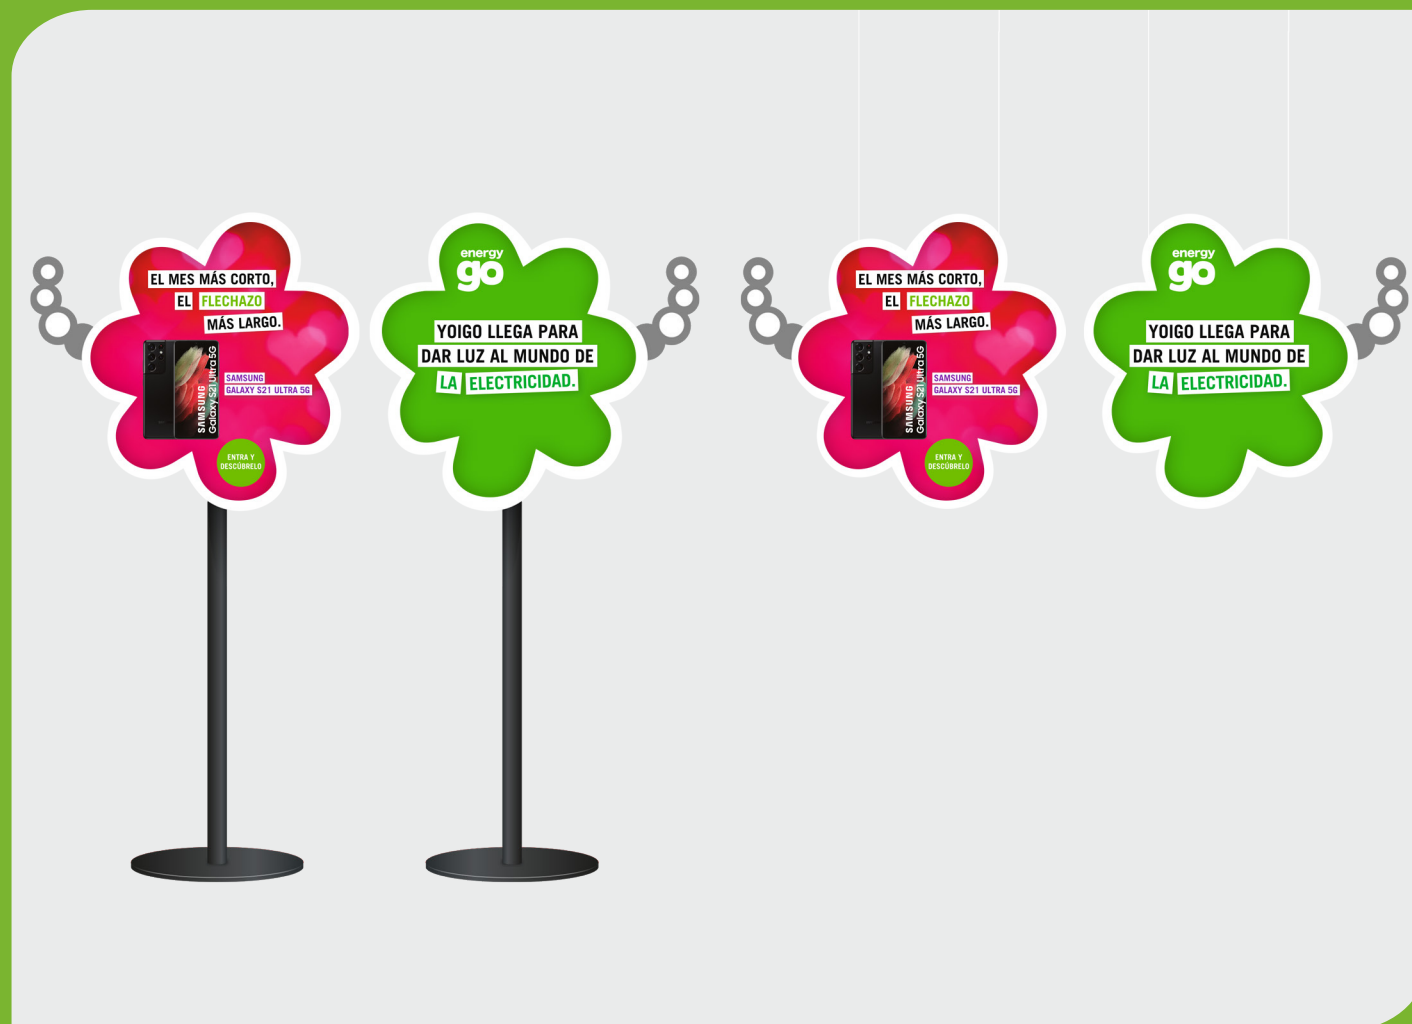

NUBES.

1

NUEVO

IMÁN PARA NUBES.

Este mes recibirás una **nueva pieza de imán** para el soporte nube, con el **NUEVO Samsung Galaxy S21 Ultra 5G**.

⚠ La pieza de Samsung Galaxy S21 Ultra 5G deberá verse desde el exterior de la tienda.

CONTINÚA

⚠ Nube EnergyGO.
Esta pieza deberá verse desde el interior de la tienda.